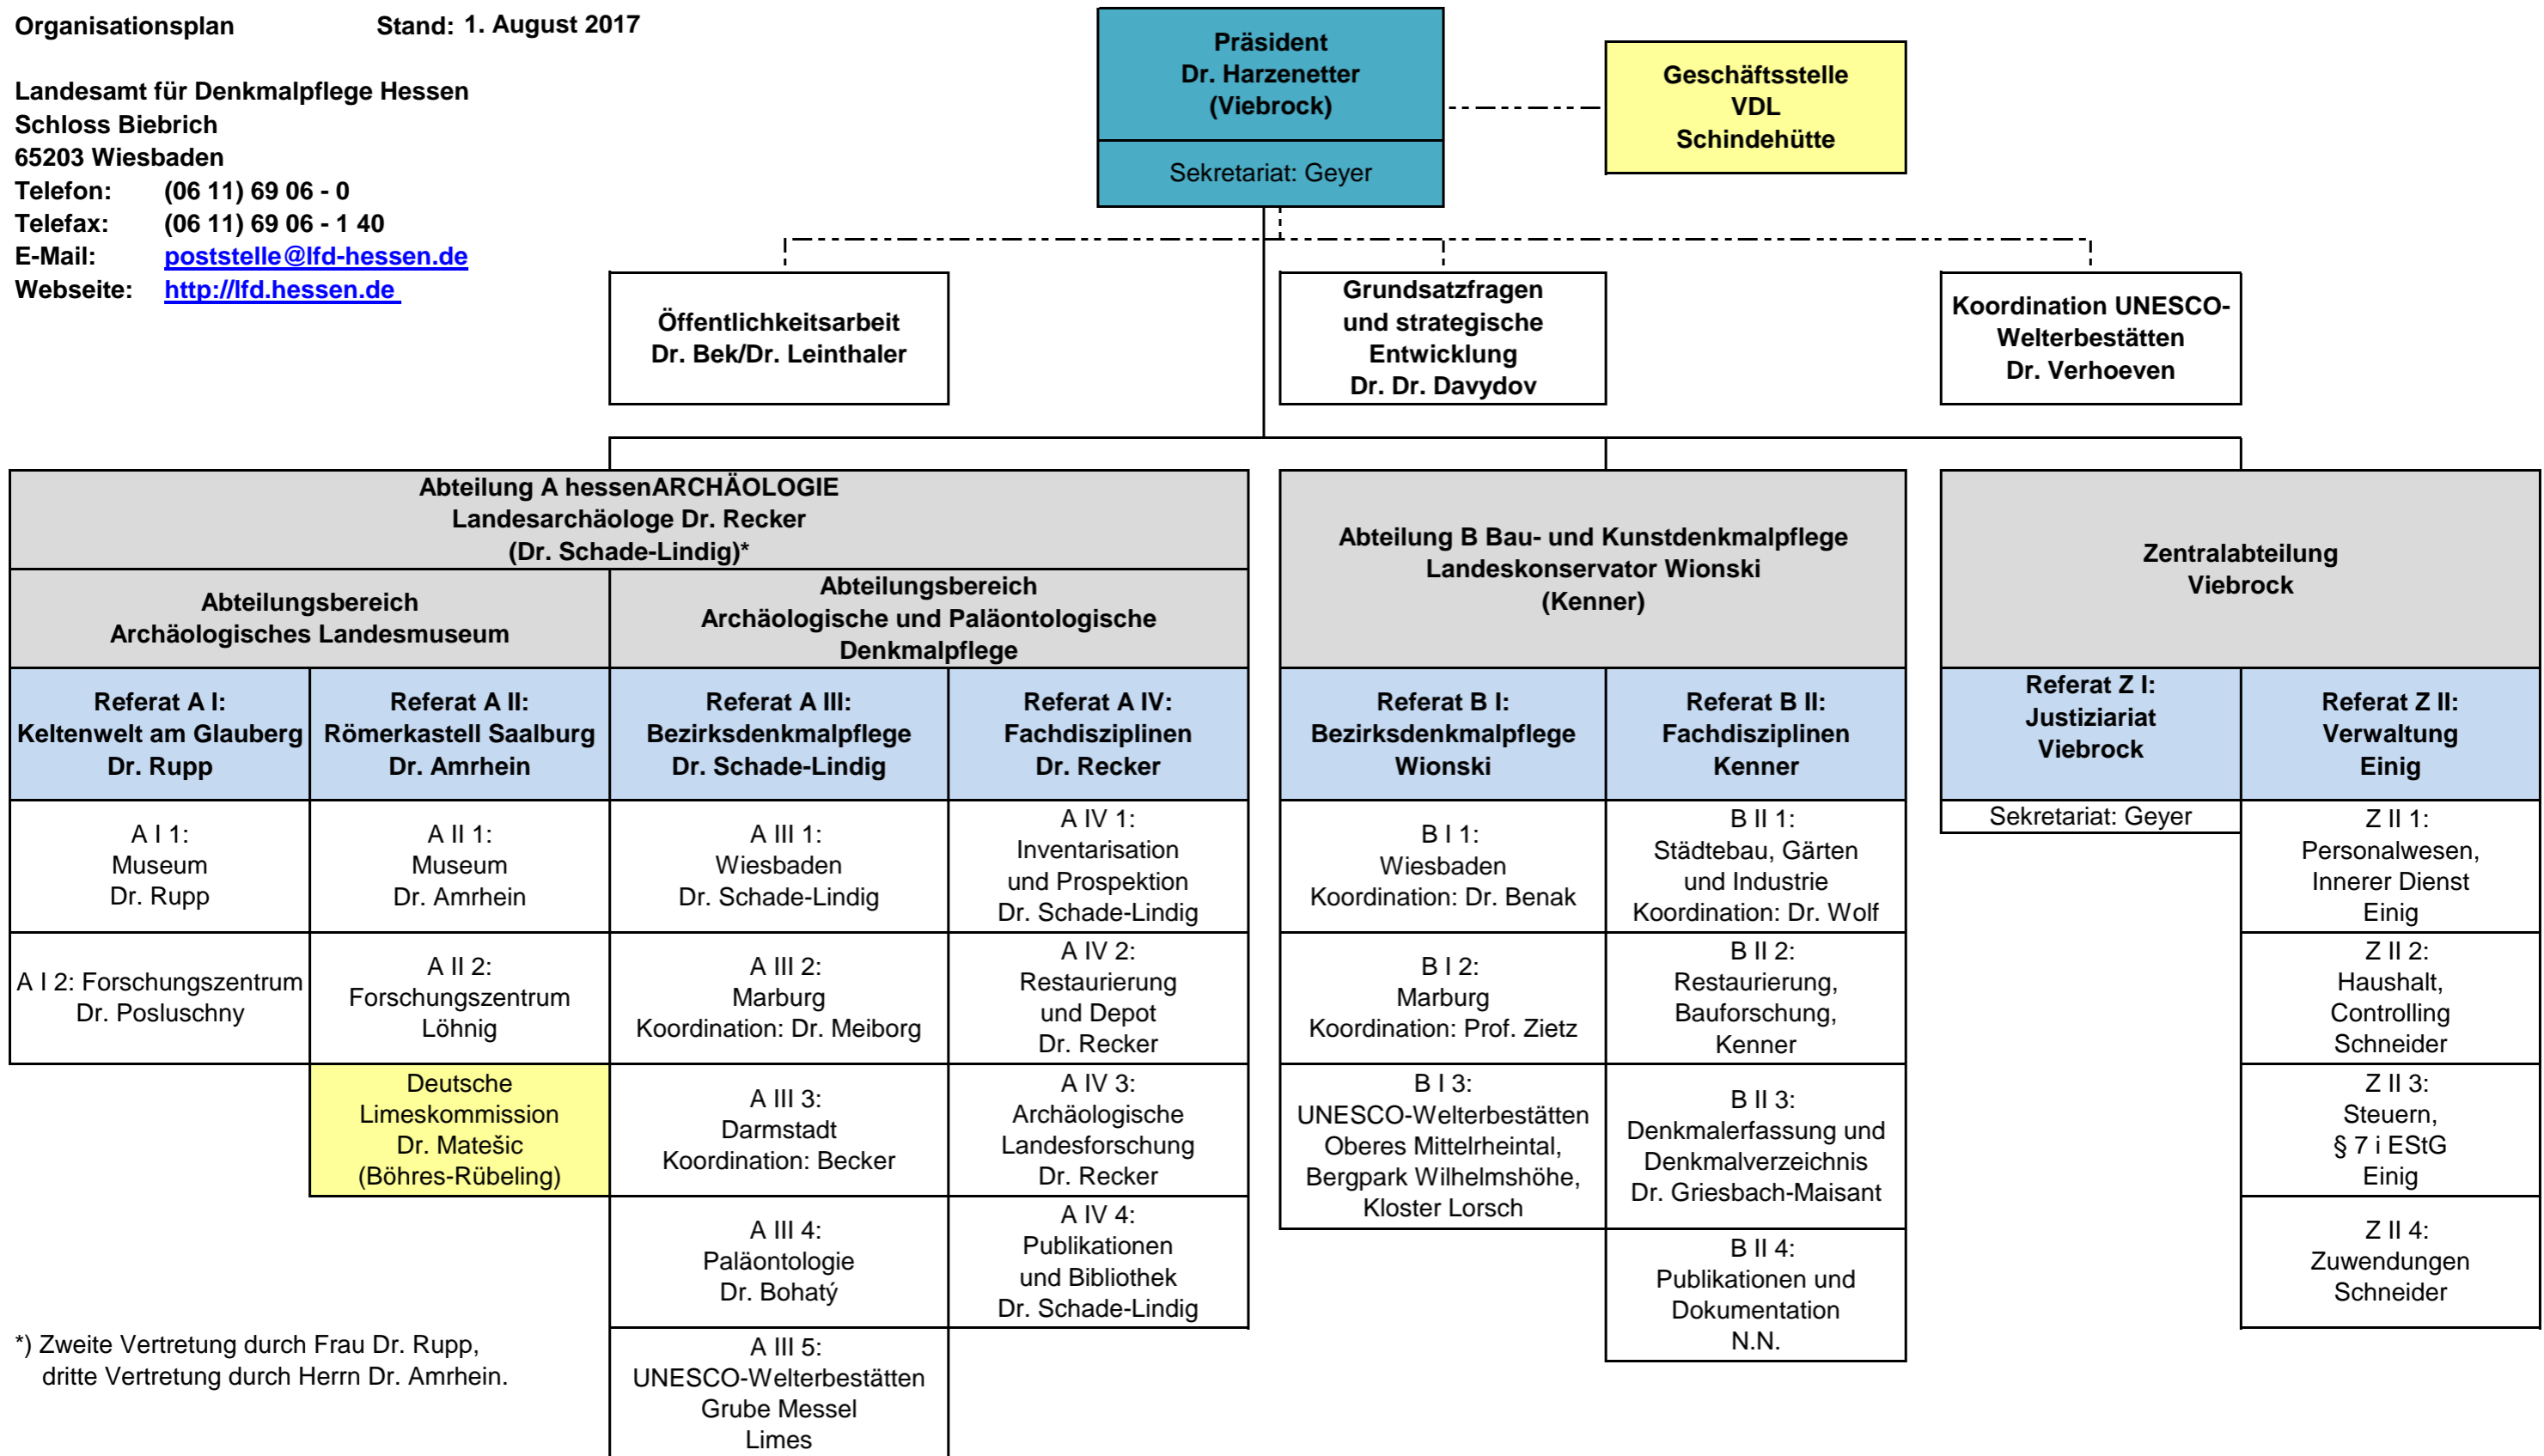

Landesamt für Denkmalpflege Hessen
 Schloss Biebrich
 65203 Wiesbaden
 Telefon: (06 11) 69 06 - 0
 Telefax: (06 11) 69 06 - 1 40
 E-Mail: poststelle@lfd-hessen.de
 Webseite: <http://lfd.hessen.de>

*) Zweite Vertretung durch Frau Dr. Rupp, dritte Vertretung durch Herrn Dr. Amrhein.